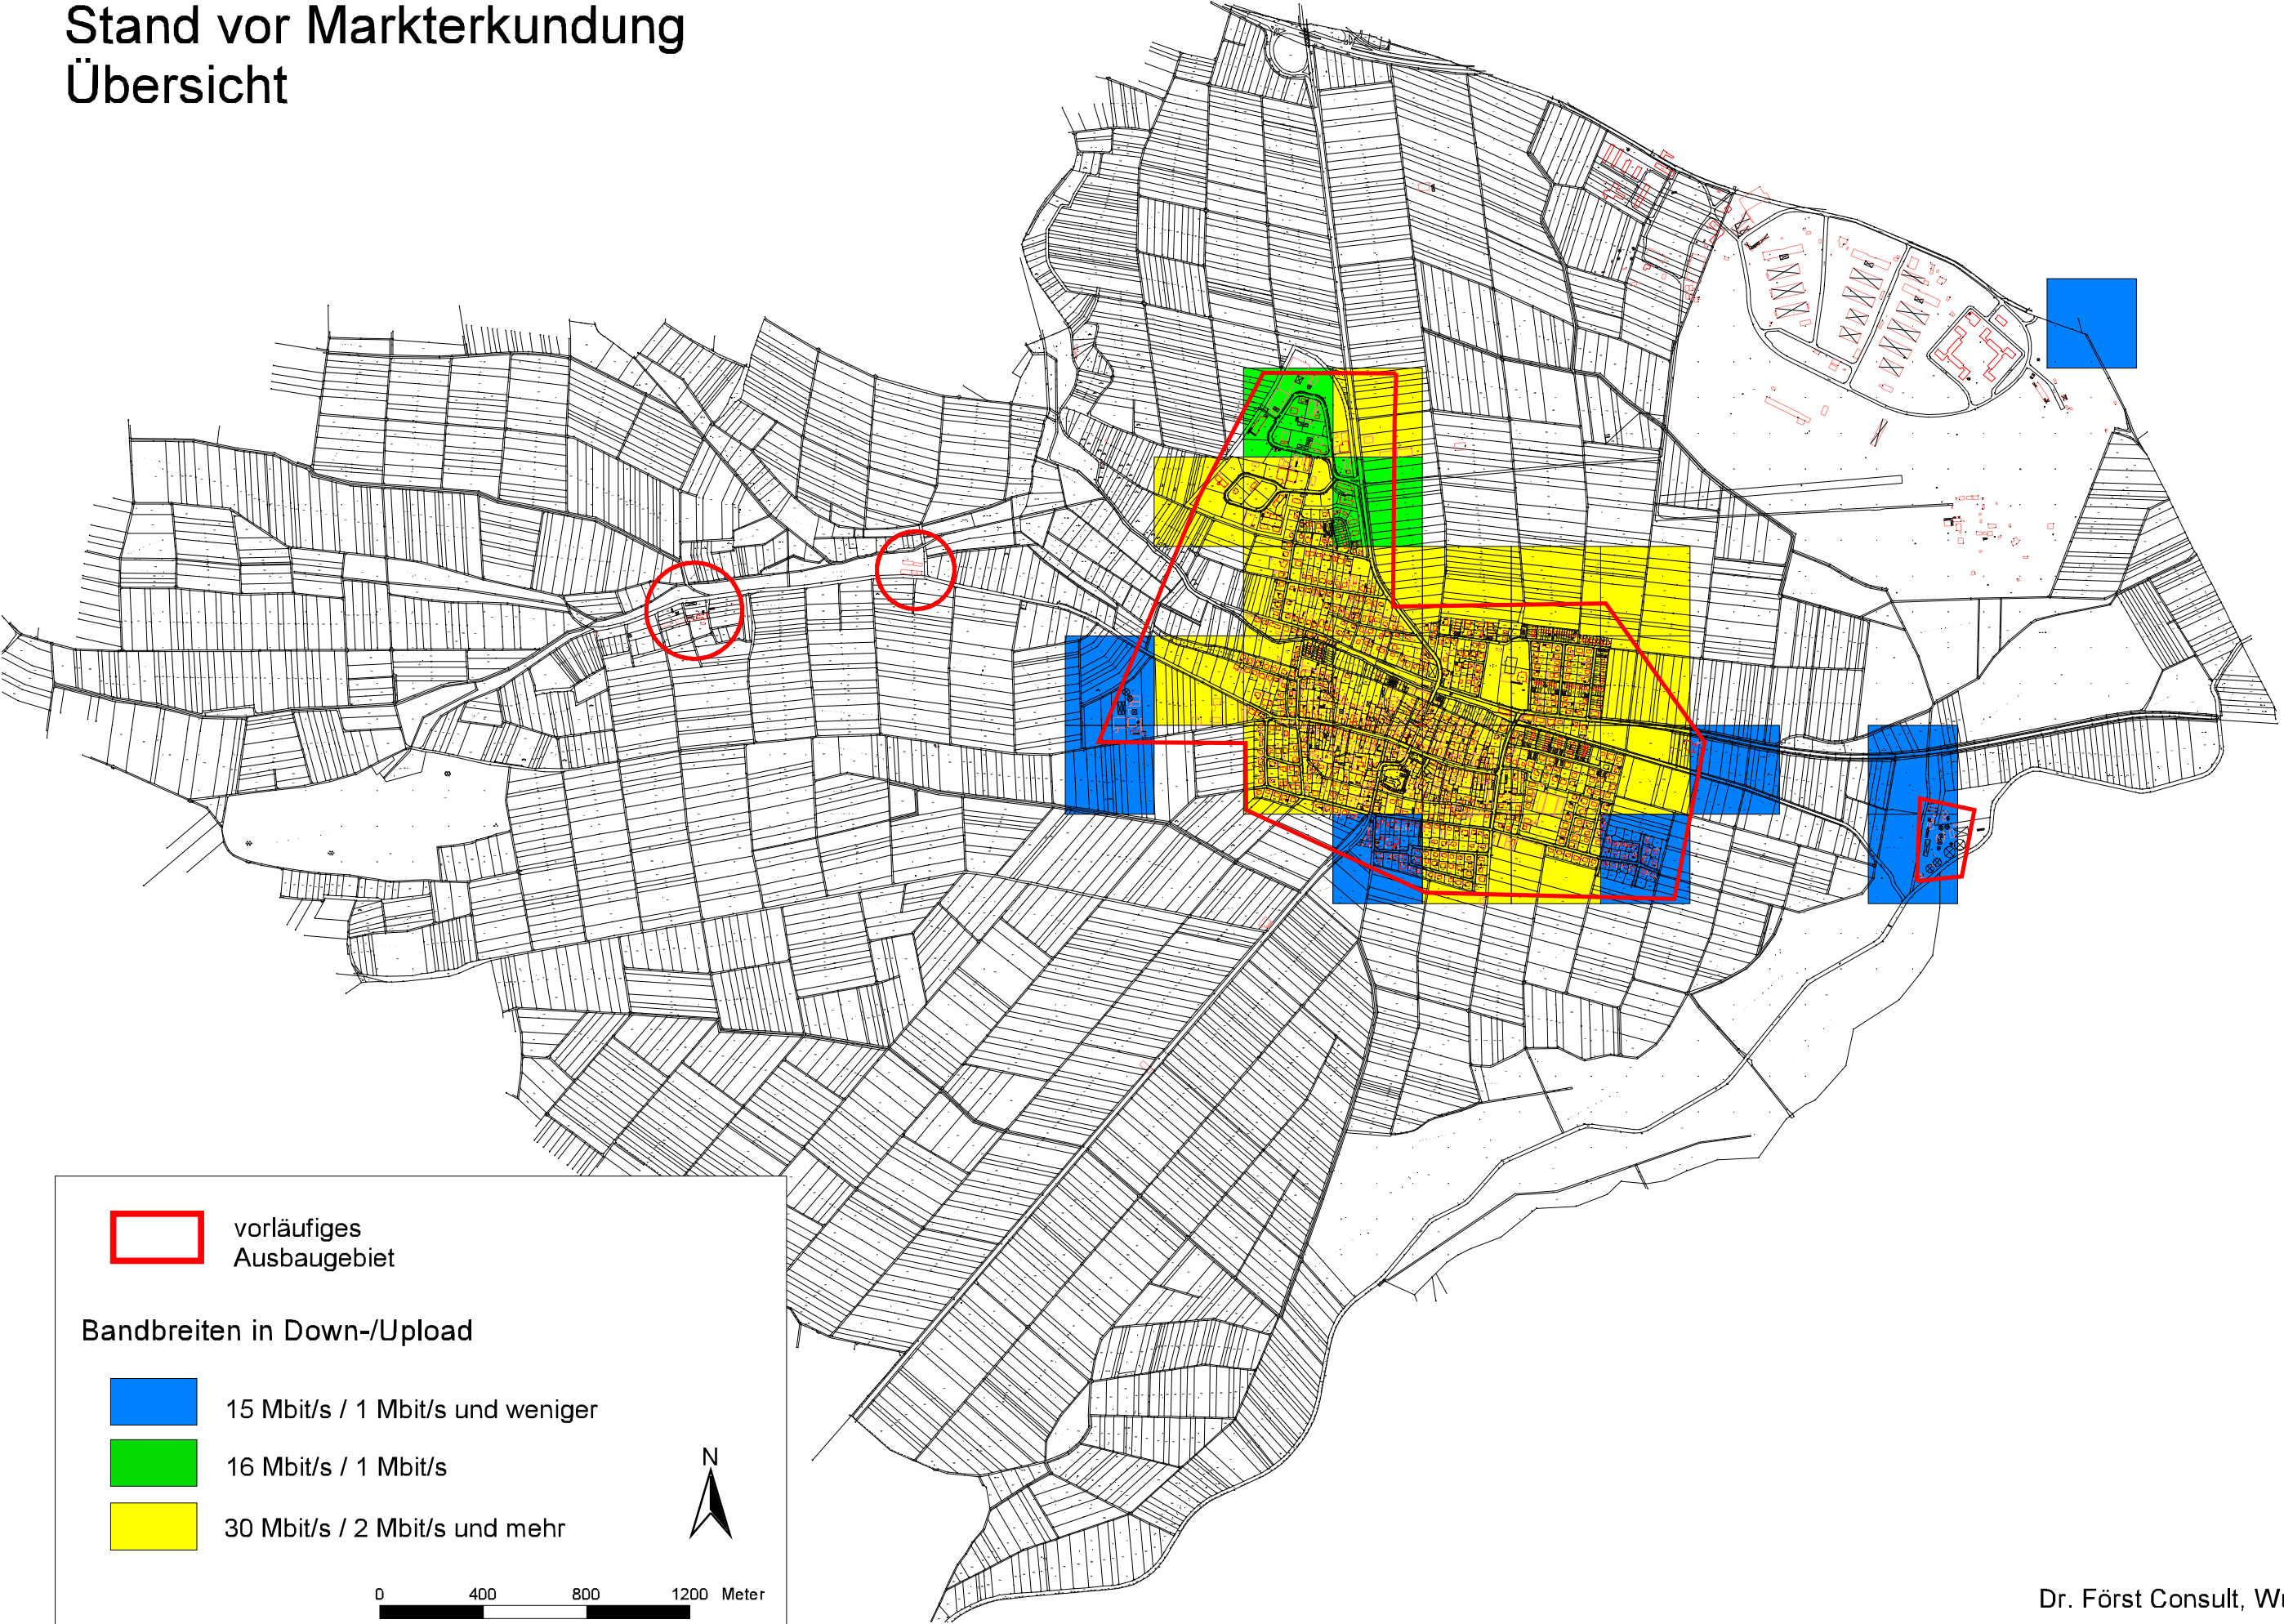

# Geldersheim Ist-Versorgung Stand vor Markterkundung Übersicht

 vorläufiges Ausbauggebiet

### Bandbreiten in Down-/Upload

-  15 Mbit/s / 1 Mbit/s und weniger
-  16 Mbit/s / 1 Mbit/s
-  30 Mbit/s / 2 Mbit/s und mehr