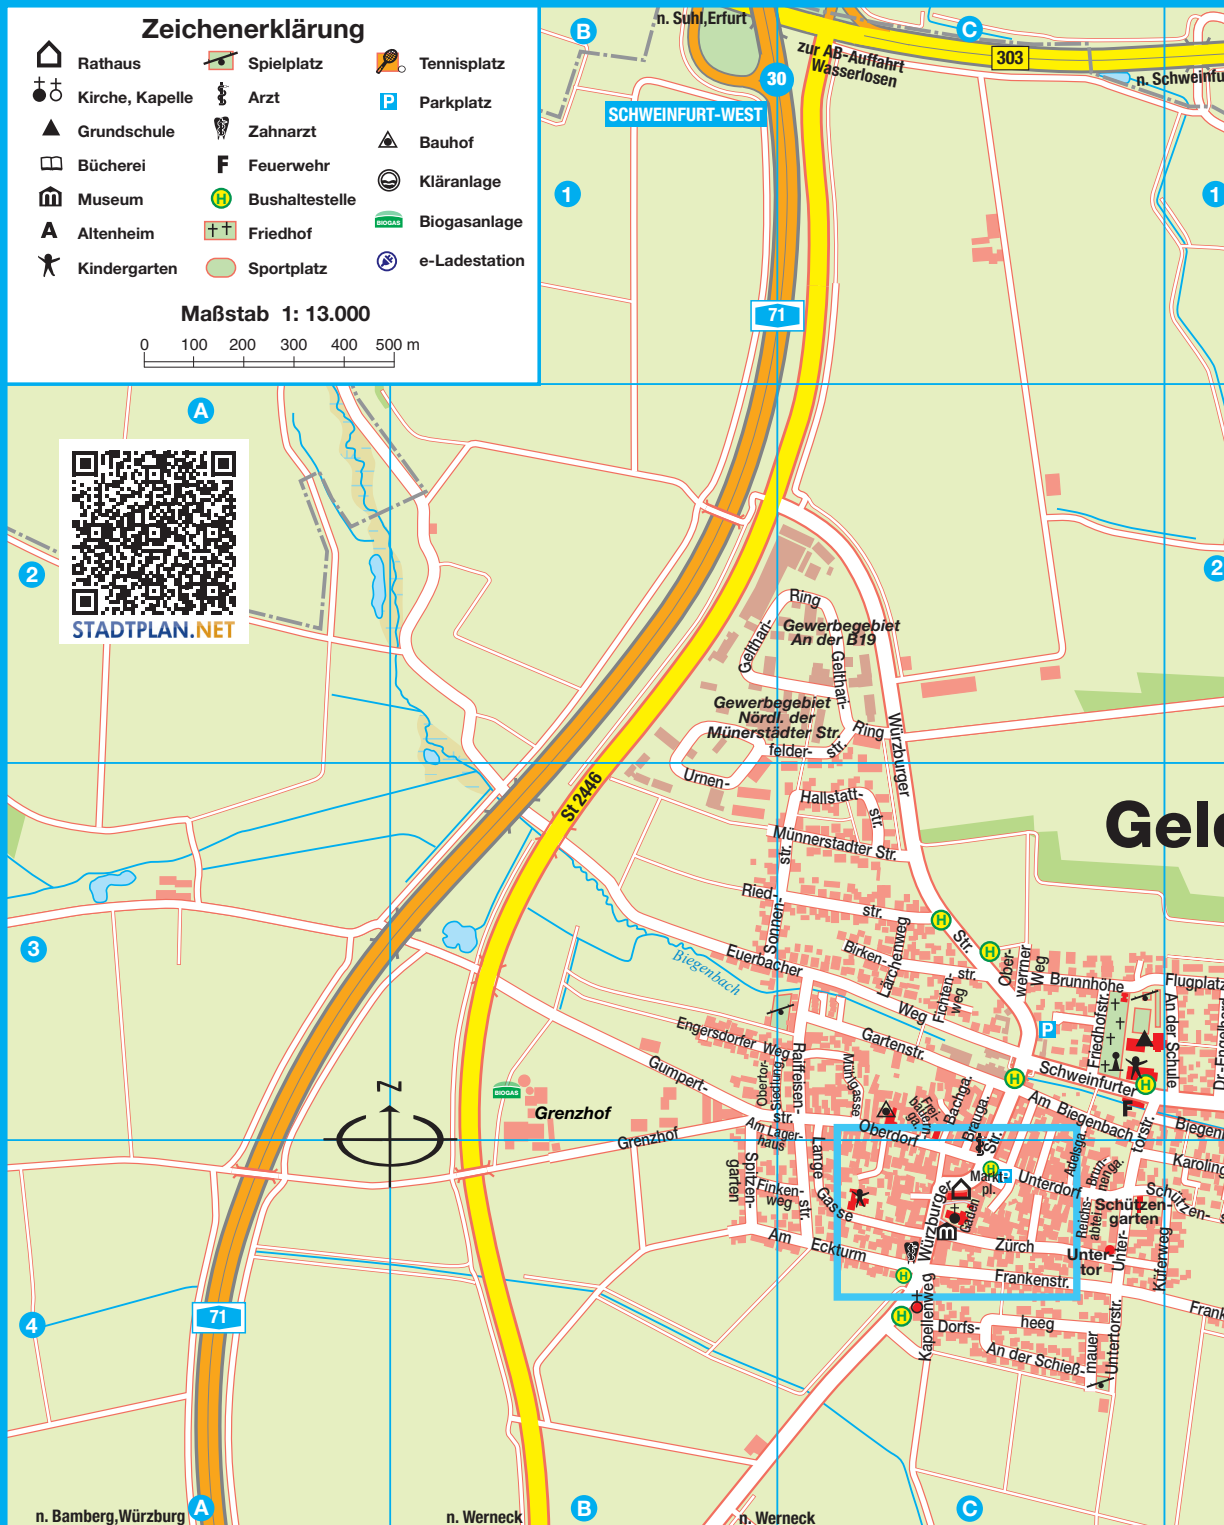

Zeichenerklärung

- Rathaus
- Kirche, Kapelle
- Grundschule
- Bücherei
- Museum
- Altenheim
- Kindergarten
- Spielplatz
- Arzt
- Zahnarzt
- Feuerwehr
- Friedhof
- Tennisplatz
- Parkplatz
- Bauhof
- Kläranlage
- Biogasanlage
- Sportplatz
- e-Ladestation

Maßstab 1: 13.000

STADPLAN.NET

Geldersheim

Straßenverzeichnis

Straßen mit (x) befinden sich im Innenstadtausschnitt